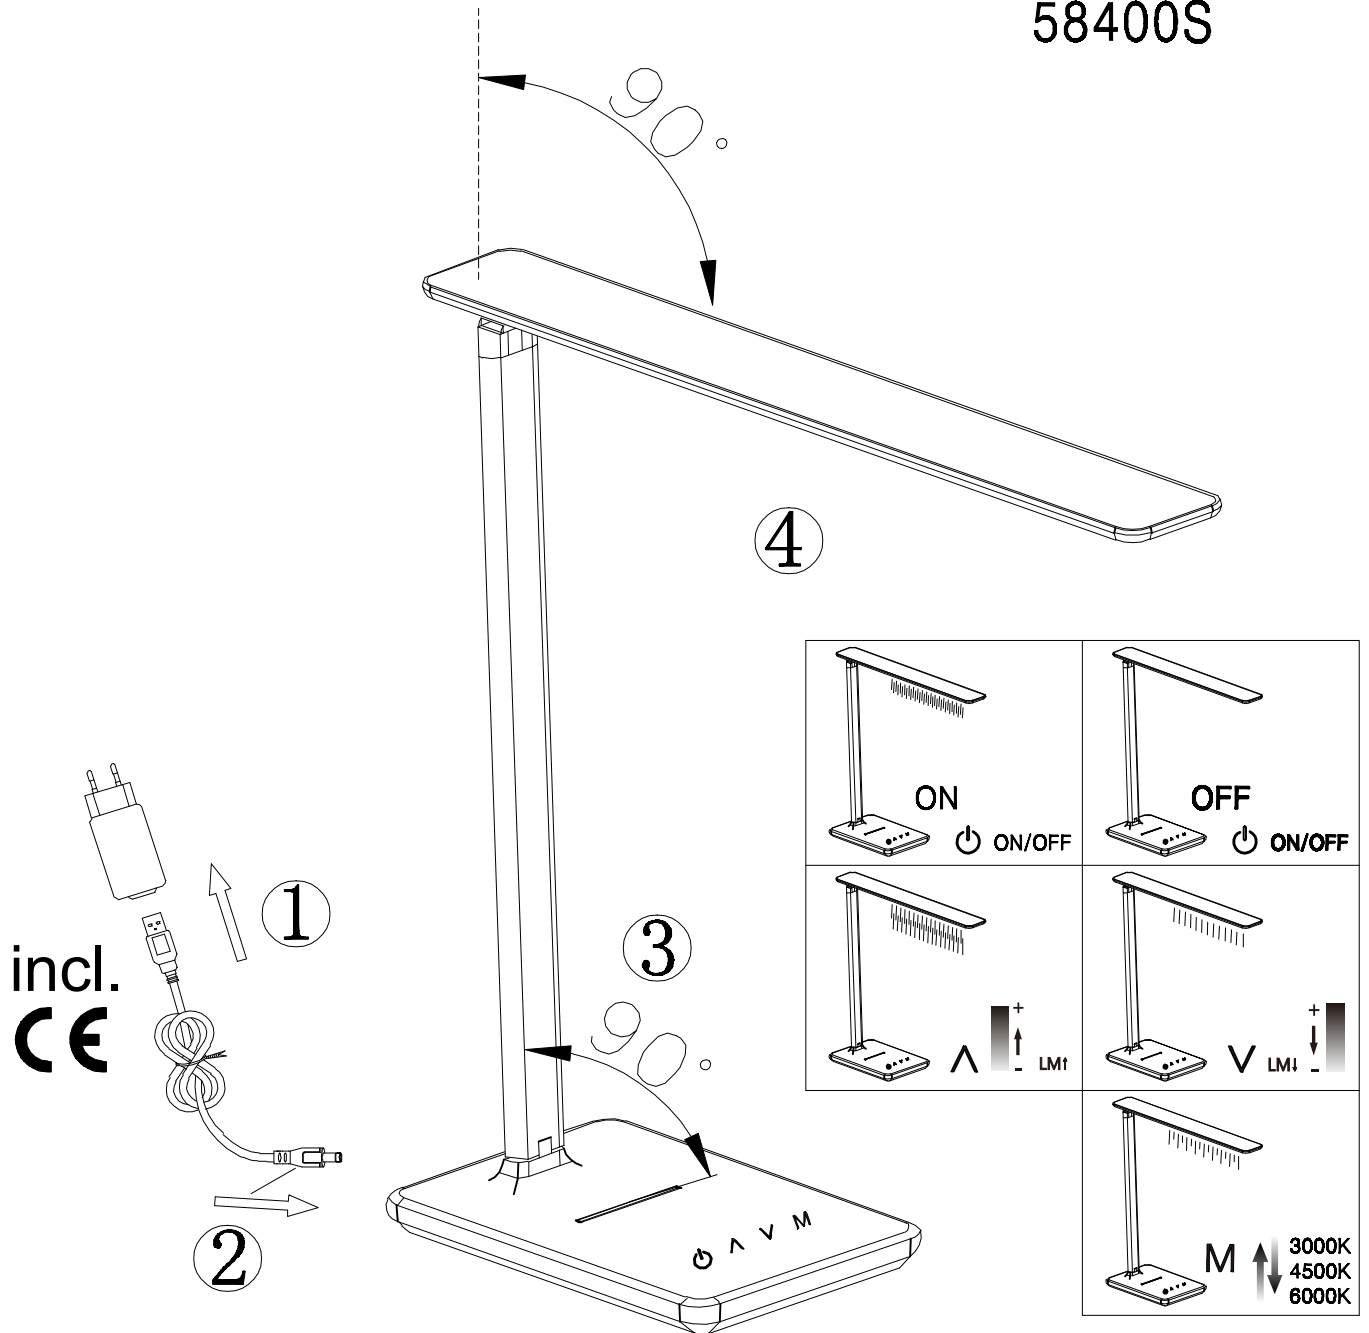

GLOBO

LIGHTING

www.globo-lighting.com

58400W

58400S

GLOBO Handels GmbH
Gewerbestr. 3
A-9184 Sankt Peter

DE**Lichtquelle:**

Die Lichtquelle ist nicht tauschbar, weil sie konstruktionsbedingt fest mit dem umgebenden Produkt verbunden ist.
Dieses Produkt enthält eine Lichtquelle der Energieeffizienzklasse F.